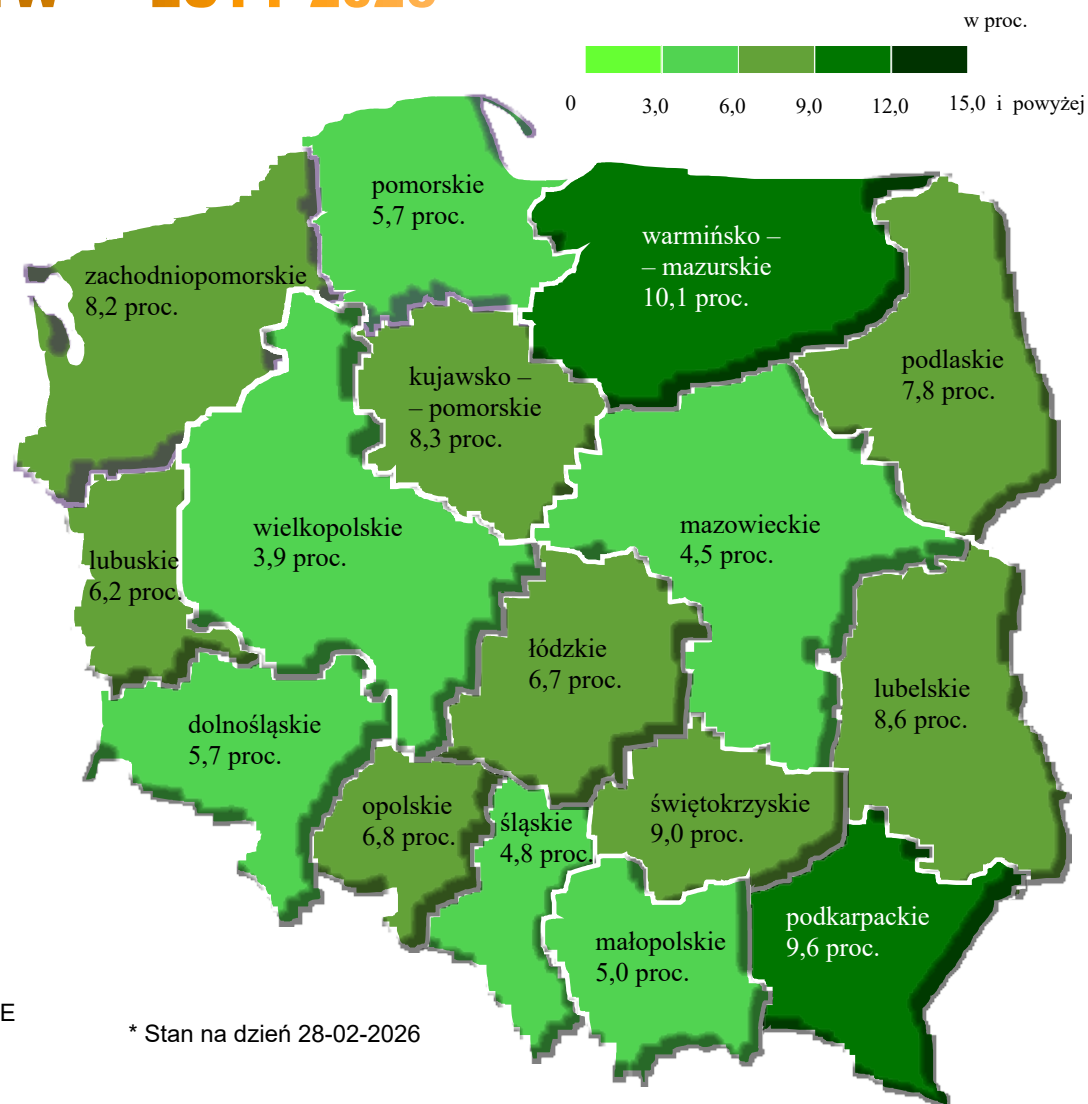

INFORMACJA O STOPIE BEZROBOCIA WG WOJEWÓDZTW – LUTY 2026

Polska 6,1 proc.

Województwo podkarpackie 9,6 proc.

Lp.	Województwa	Stopa bezrobocia (w proc.) *
1	WIELKOPOLSKIE	3,9
2	MAZOWIECKIE	4,5
3	ŚLĄSKIE	4,8
4	MAŁOPOLSKIE	5,0
5	DOLNOŚLĄSKIE	5,7
6	POMORSKIE	5,7
7	POLSKA	6,1
8	LUBUSKIE	6,2
9	ŁÓDZKIE	6,7
10	OPOLSKIE	6,8
11	PODLASKIE	7,8
12	ZACHODNIOPOMORSKIE	8,2
13	KUJAWSKO-POMORSKIE	8,3
14	LUBELSKIE	8,6
15	ŚWIĘTOKRZYSKIE	9,0
16	PODKARPACKIE	9,6
17	WARMIŃSKO-MAZURSKIE	10,1

ŹRÓDŁEM DANYCH W ZAKRESIE STOPY BEZROBOCIA JEST GŁÓWNY URZĄD STATYSTYCZNY W WARSZAWIE. DANE SĄ DOSTĘPNE W KOŃCU NASTĘPNEGO MIESIĄCA – ZA MIESIĄC POPRZEDNI.

* Stan na dzień 28-02-2026